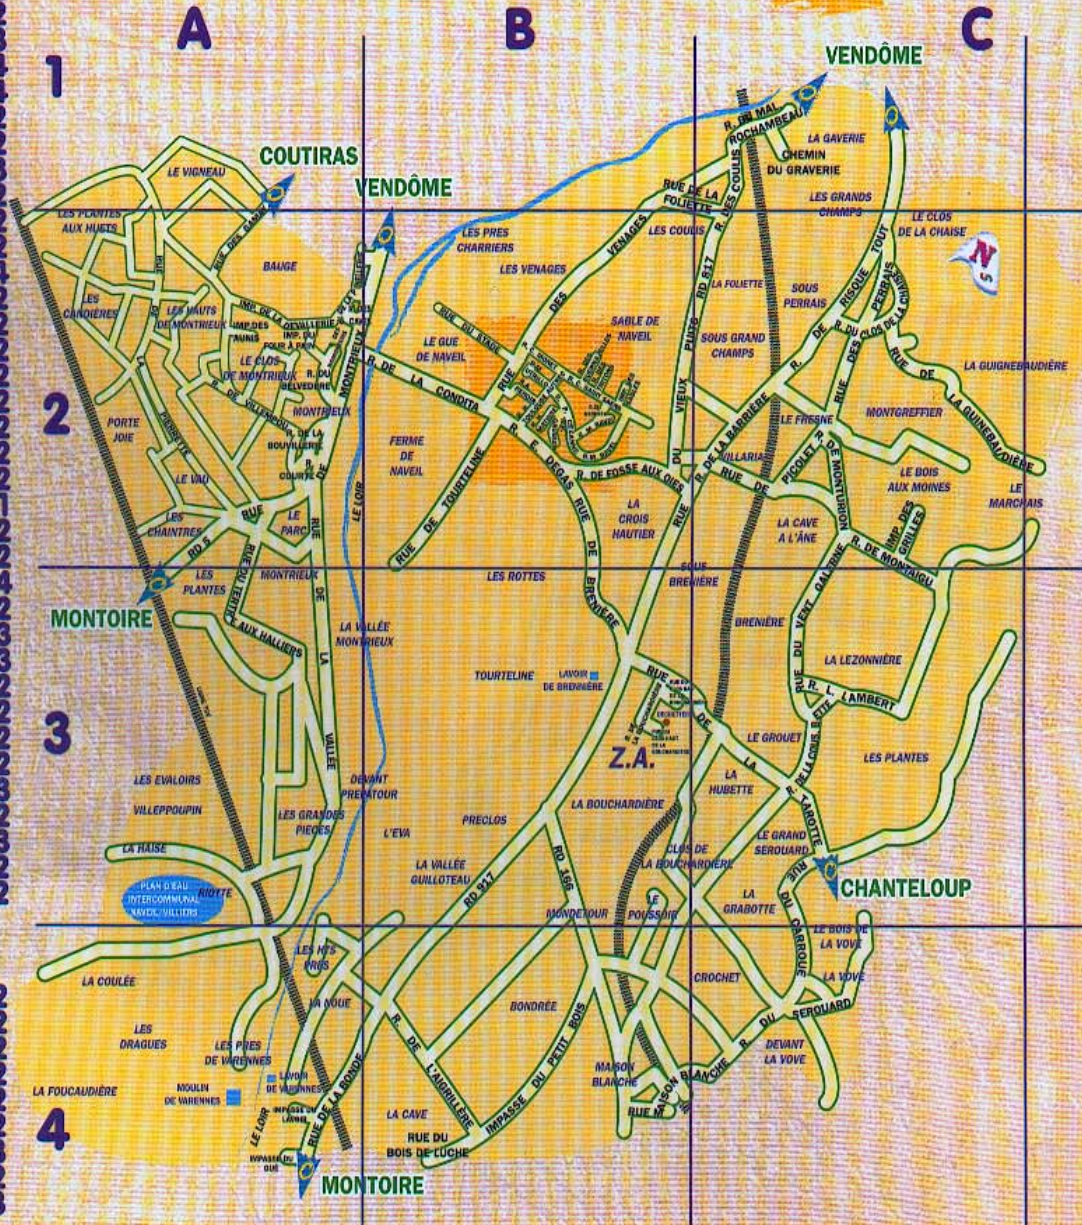

Ville de NAVEIL (41100) FRANCE

AIGRILLERE (rue de l')	B4
AUNIS (impasse des)	A2
BARRIERE (rue de la)	C2
BELVEDERE (rue du)	A2
BOIS DE LUCHE (rue du)	B4
BONDE (rue de la)	A4
BOUCHARDIERE (rue de la)	B3
BOUVILLERIE (rue de la)	A2
BRENIERE (rue de)	B2-B3
CARROUE (rue du)	C3-C4
CAVES (rue des)	A2-B2
CEZANNE (rue Paul)	B2
CLOS BAS BOUCHARDIERE (r.)	B3
CLOS HAUT BOUCHARDIERE (r.)	B3
CLOS DE LA CHAISE (rue du)	C2
CONDITA (rue de la)	B2
COULIS (rue des)	C1-C2
COURTE (rue)	A2
COUSINE BETTE (rue de la)	C3
DEBUSSY (rue Claude)	B2
DEGAS (rue Edgard)	B2
DEVALLERIE (impasse de la)	A2
FOLIETTE (rue de la)	B1-B2-C2
FOSSE AUX OIES (rue de la)	B2
FOUR A PAIN (impasse du)	A2
GAMAY (rue des)	A1-A2
GAUGUIN (rue Paul)	B2
GRAVERIE (chemin du)	C1
GRILLES (impasse des)	C2
GUE (impasse du)	A4
GUERNAZELLES (rue des)	B2
GUINEBAUDIERE (rue de la)	C2
LAMBERT (rue Louis)	C3
LAVOIR (impasse du)	A4
MAISON BLANCHE (rue de la)	B4-C4
MATISSE (rue Henri)	B2
MONET (rue Claude)	B2
MONTAIGU (rue de)	C2-C3
MONTRIEUX (rue de)	A2
MONTURION (rue de)	C2
PERRAIS (rue des)	C2
PETITS BOIS (impasse des)	B4
PICOLET (rue de)	C2
PIERRETTE (rue de la)	A1-A2
PINELLERIE (rue de la)	A2
PLANTES (rue des)	A2
RAVEL (rue Maurice)	B2
RAMONEURS (rue des)	A2
RENOIR (rue Auguste)	B2
RISQUE TOUT (rue de)	C2
ROCHAMBEAU (rue du Mal de)	C1
SABLES (impasse des)	B2
SAINT-SAENS (rue Camille)	B2
SEROUARD (rue du)	C4
STADE (rue du)	B2
TAROTTE (rue de la)	B3-C3
TERTRE AUX ALLIERS (rue du)	A2-A3
TOULOUSE LAUTREC (r. Henri de)	B2
TOURTELINIE (rue de)	B2
TRITONS (rue des)	B2
UTRILLO (rue Maurice)	B2
VALLEE (rue de la)	A2-A3
VENAGES (rue des)	B2
VENT GALERNE (rue du)	C2-C3
VIEUX PUIIS (rue du)	B2-C2
VILLEMPOU (rue de)	A2

Lieux Publics

MAIRIE	B2
ECOLE	B2
EGLISE	B2
STADE GYMNASE	B2
TENNIS	B2
CIMETIERE	B2
DECHETTERIE	B3
SALLE DE LA CONDITA	B2
Z.A.	B3