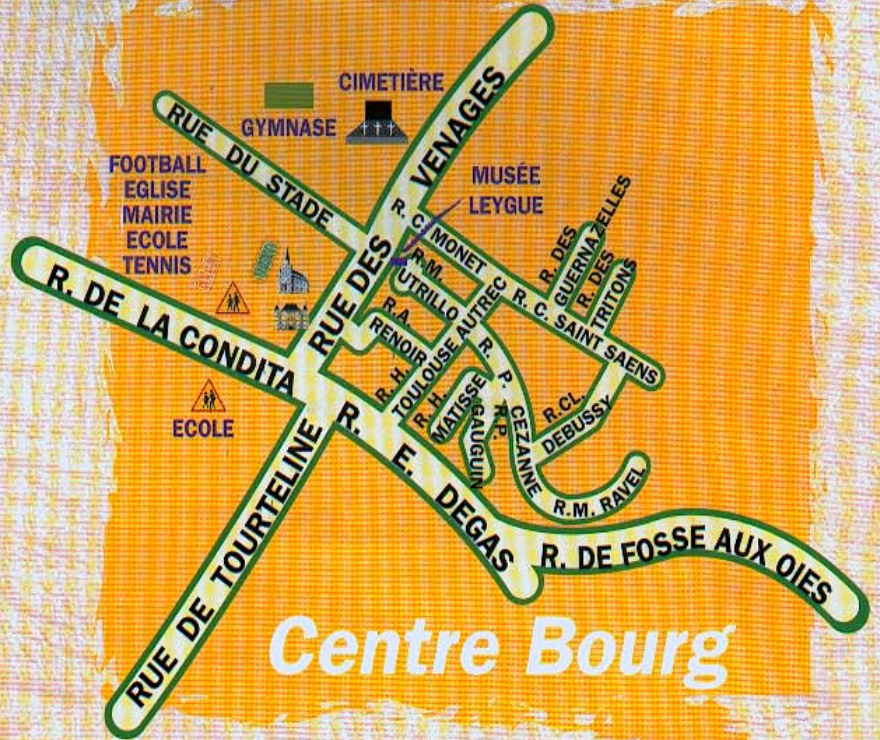

Ville de NAVEIL (41100) FRANCE

AIGRILLERE (rue de l')	B4
AUNIS (impasse des)	A2
BARRIERE (rue de la)	C2
BELVEDERE (rue du)	A2
BOIS DE LUCHE (rue du)	B4
BONDE (rue de la)	A4
BOUCHARDIERE (rue de la)	B3
BOUVILLERIE (rue de la)	A2
BRENIERE (rue de)	B2-B3
CARROUE (rue du)	C3-C4
CAVES (rue des)	A2-B2
CEZANNE (rue Paul)	B2
CLOS BAS BOUCHARDIERE (r.)	B3
CLOS HAUT BOUCHARDIERE (r.)	B3
CLOS DE LA CHAISE (rue du)	C2
CONDITA (rue de la)	B2
COULIS (rue des)	C1-C2
COURTE (rue)	A2
COUSINE BETTE (rue de la)	C3
DEBUSSY (rue Claude)	B2
DEGAS (rue Edgard)	B2
DEVALLERIE (impasse de la)	A2
FOLIETTE (rue de la)	B1-B2-C2
FOSSE AUX OIES (rue de la)	B2
FOUR A PAIN (impasse du)	A2
GAMAY (rue des)	A1-A2
GAUGUIN (rue Paul)	B2
GRAVERIE (chemin du)	C1
GRILLES (impasse des)	C2
GUE (impasse du)	A4
GUERNAZELLES (rue des)	B2
GUINEBAUDIERE (rue de la)	C2
LAMBERT (rue Louis)	C3
LAVOIR (impasse du)	A4
MAISON BLANCHE (rue de la)	B4-C4
MATISSE (rue Henri)	B2
MONET (rue Claude)	B2
MONTAIGU (rue de)	C2-C3
MONTRIEUX (rue de)	A2
MONTURION (rue de)	C2
PERRAIS (rue des)	C2
PETITS BOIS (impasse des)	B4
PICOLET (rue de)	C2
PIERRETTE (rue de la)	A1-A2
PINELLERIE (rue de la)	A2
PLANTES (rue des)	A2
RAVEL (rue Maurice)	B2
RAMONEURS (rue des)	A2
RENOIR (rue Auguste)	B2
RISQUE TOUT (rue de)	C2
ROCHAMBEAU (rue du Mal de)	C1
SABLES (impasse des)	B2
SAINT-SAENS (rue Camille)	B2
SEROUARD (rue du)	C4
STADE (rue du)	B2
TAROTTE (rue de la)	B3-C3
TERTRE AUX ALLIERS (rue du)	A2-A3
TOULOUSE LAUTREC (r. Henri de)	B2
TOURTELINIE (rue de)	B2
TRITONS (rue des)	B2
UTRILLO (rue Maurice)	B2
VALLEE (rue de la)	A2-A3
VENAGES (rue des)	B2
VENT GALERNE (rue du)	C2-C3
VIEUX PUIIS (rue du)	B2-C2
VILLEMPOU (rue de)	A2

Lieux Publics

MAIRIE	B2
ECOLE	B2
EGLISE	B2
STADE GYMNASE	B2
TENNIS	B2
CIMETIERE	B2
DECHETTERIE	B3
SALLE DE LA CONDITA	B2
Z.A.	B3